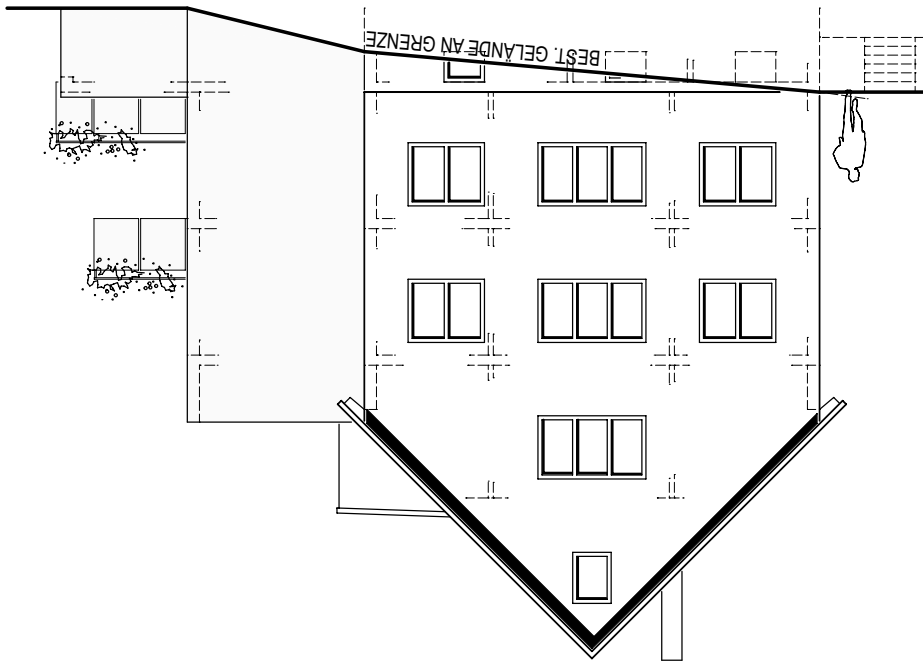

Nord-West Ansicht M 1:100

VOGT Wohn + Gewerbebau GmbH

In den Lachen 7 - 74235 Erlenbach

Tel.: 07132/6215 - Fax: 07132/7404

www.vogt-wohnbau.de - info@vogt-wohnbau.de