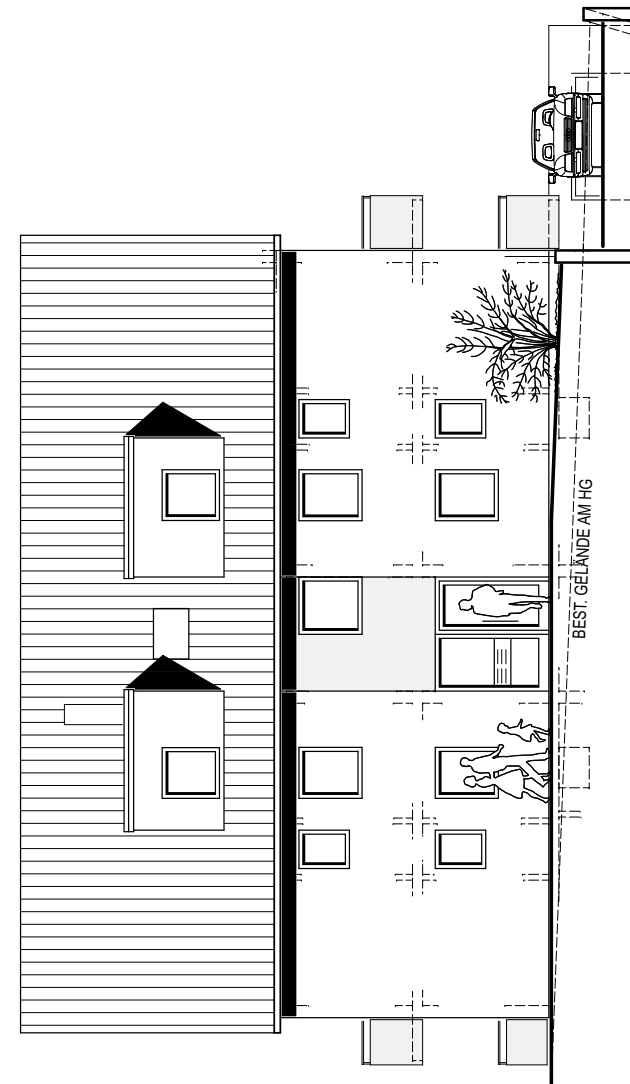

Wohnfläche Wohnung - Nr.: 4 = ca. 101,61 m²

VOGT Wohn + Gewerbebau GmbH

In den Lachen 7 - 74235 Erlenbach

Tel.: 07132/6215 - Fax: 07132/7404

www.vogt-wohnbau.de - info@vogt-wohnbau.de

Dachgeschoss, M 1:100

Auweg 20

Wohnfläche Wohnung - Nr.: 5 = ca. 69,78 m²

Wohnfläche Wohnung - Nr.: 6 = ca. 74,51 m²

VOGT Wohn + Gewerbebau GmbH

In den Lachen 7 - 74235 Erlenbach

Tel.: 07132/6215 - Fax: 07132/7404

www.vogt-wohnbau.de - info@vogt-wohnbau.de

Schnitt, M 1:100

Auweg 20

Nord-Ost Ansicht M 1:100

VOGT Wohn + Gewerbebau GmbH

In den Lachen 7 - 74235 Erlenbach

Tel.: 07132/6215 - Fax: 07132/7404

www.vogt-wohnbau.de - info@vogt-wohnbau.de

VOGT Wohn + Gewerbebau GmbH