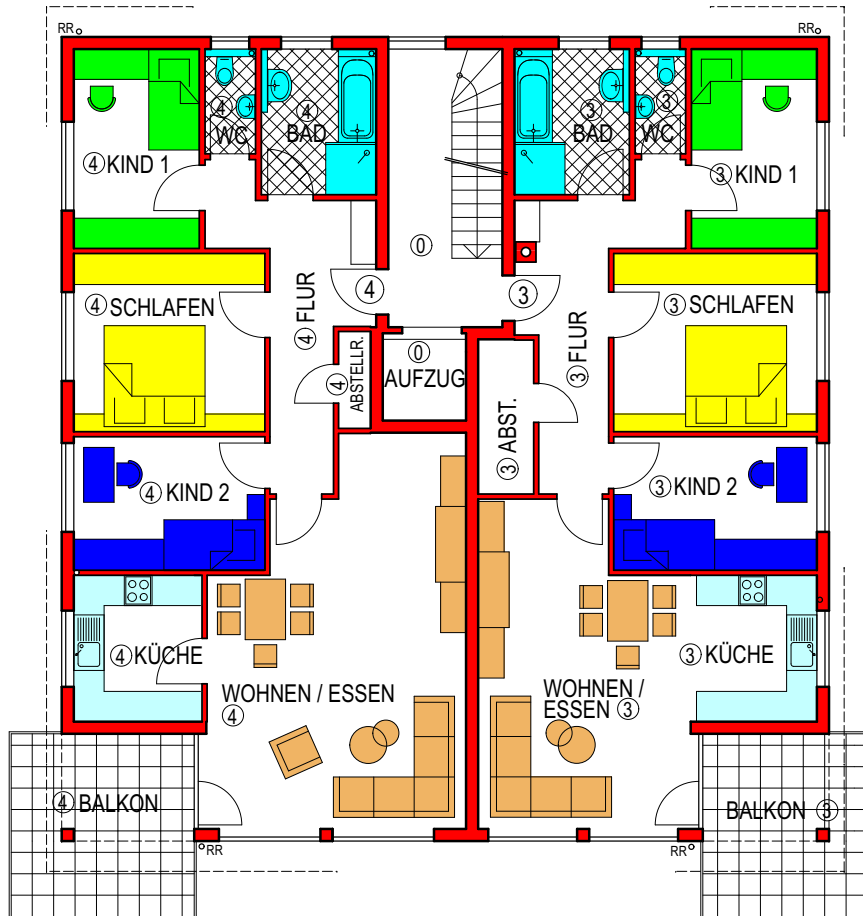

In den Lachen 7 - 74235 Erlenbach

Tel.: 07132/6215 - Fax: 07132/7404

www.vogt-wohnbau.de - info@vogt-wohnbau.de

Erdgeschoss, M 1:100

Auweg 20

Wohnfläche Wohnung - Nr.: 1 = ca. 94,90 m²

Wohnfläche Wohnung - Nr.: 2 = ca. 101,61 m²

VOGT Wohn + Gewerbebau GmbH

In den Lachen 7 - 74235 Erlenbach

Tel.: 07132/6215 - Fax: 07132/7404

www.vogt-wohnbau.de - info@vogt-wohnbau.de

Obergeschoss, M 1:100

Auweg 20

Wohnfläche Wohnung - Nr.: 3 = ca. 94,90 m²

Wohnfläche Wohnung - Nr.: 4 = ca. 101,61 m²

VOGT Wohn + Gewerbebau GmbH

In den Lachen 7 - 74235 Erlenbach

Tel.: 07132/6215 - Fax: 07132/7404

www.vogt-wohnbau.de - info@vogt-wohnbau.de

Dachgeschoss, M 1:100

Auweg 20

Wohnfläche Wohnung - Nr.: 5 = ca. 69,78 m²

Wohnfläche Wohnung - Nr.: 6 = ca. 74,51 m²

VOGT Wohn + Gewerbebau GmbH

In den Lachen 7 - 74235 Erlenbach

Tel.: 07132/6215 - Fax: 07132/7404

www.vogt-wohnbau.de - info@vogt-wohnbau.de