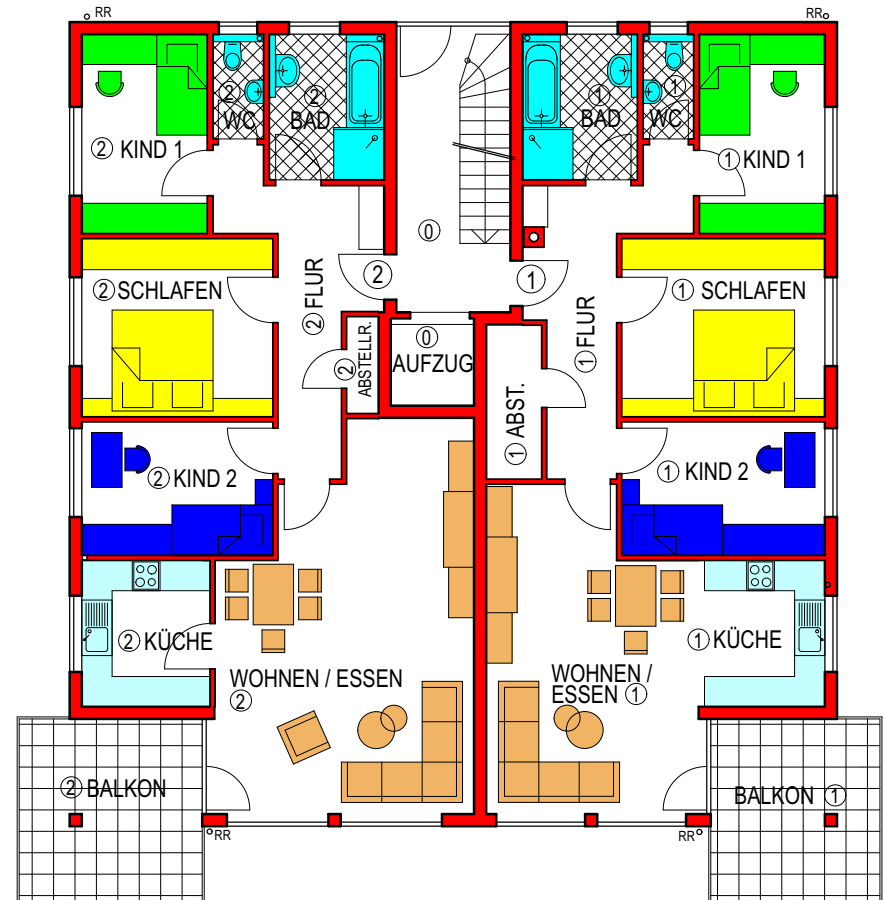

In den Lachen 7 - 74235 Erlenbach

Tel.: 07132/6215 - Fax: 07132/7404

www.vogt-wohnbau.de - info@vogt-wohnbau.de

Erdgeschoss, M 1:100

Auweg 20

Wohnfläche Wohnung - Nr.: 1 = ca. 94,90 m²

Wohnfläche Wohnung - Nr.: 2 = ca. 101,61 m²

VOGT Wohn + Gewerbebau GmbH

In den Lachen 7 - 74235 Erlenbach

Tel.: 07132/6215 - Fax: 07132/7404

www.vogt-wohnbau.de - info@vogt-wohnbau.de

Obergeschoss, M 1:100

Auweg 20

Wohnfläche Wohnung - Nr.: 3 = ca. 94,90 m²

Wohnfläche Wohnung - Nr.: 4 = ca. 101,61 m²

VOGT Wohn + Gewerbebau GmbH

In den Lachen 7 - 74235 Erlenbach

Tel.: 07132/6215 - Fax: 07132/7404

www.vogt-wohnbau.de - info@vogt-wohnbau.de

Dachgeschoss, M 1:100