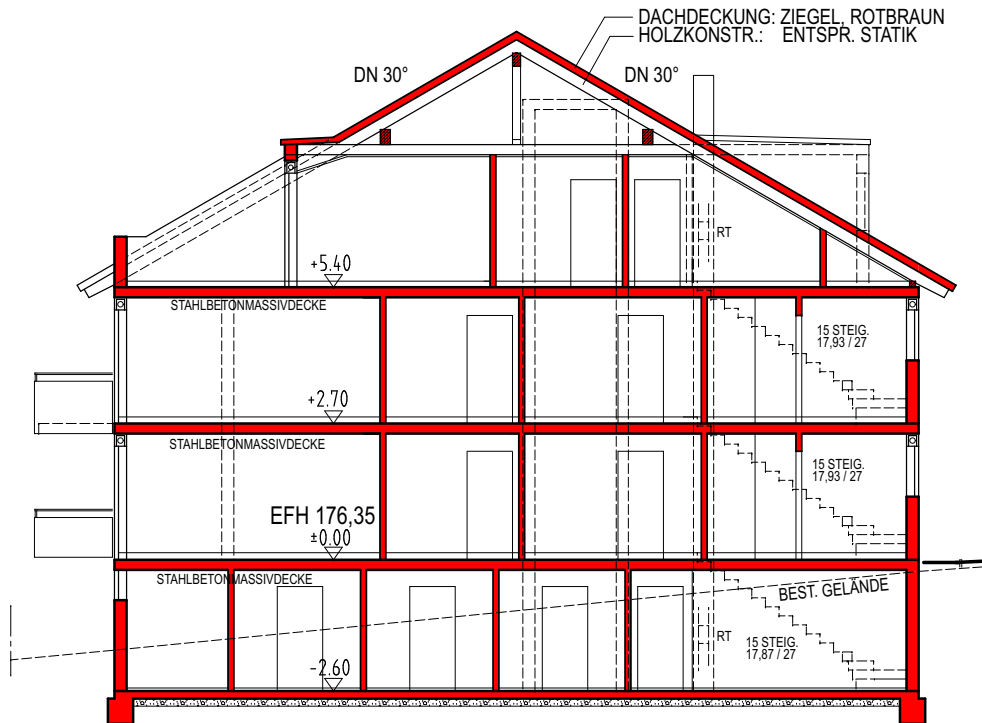

Schnitt, M 1:100

Auweg 20