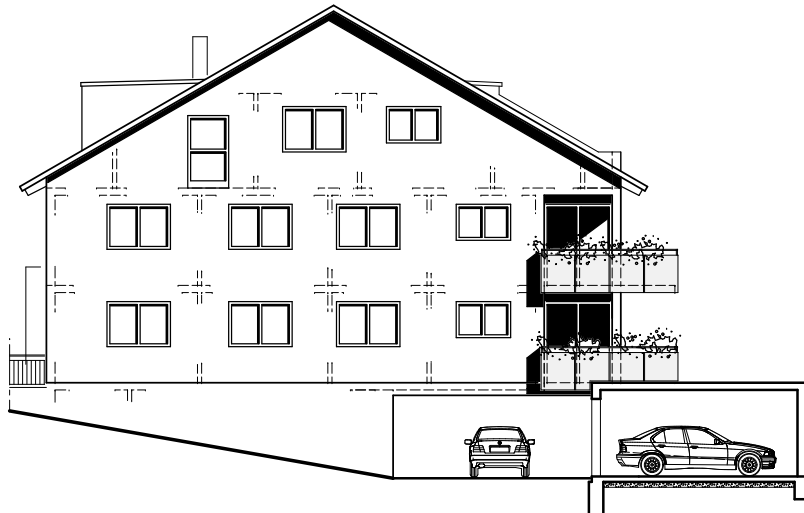

VOGT Wohn + Gewerbebau GmbH

In den Lachen 7 - 74235 Erlenbach

Tel.: 07132/6215 - Fax: 07132/7404

www.vogt-wohnbau.de - info@vogt-wohnbau.de

Lageplan Auweg 20

Kreis: HEILBRONN
Stadt:
Gemeinde: ERLENBACH
Gemarkung: ERLENBACH

LAGEPLAN
ZEICHNERISCHER TEIL
vom Bauvertrag: 10.11.2011