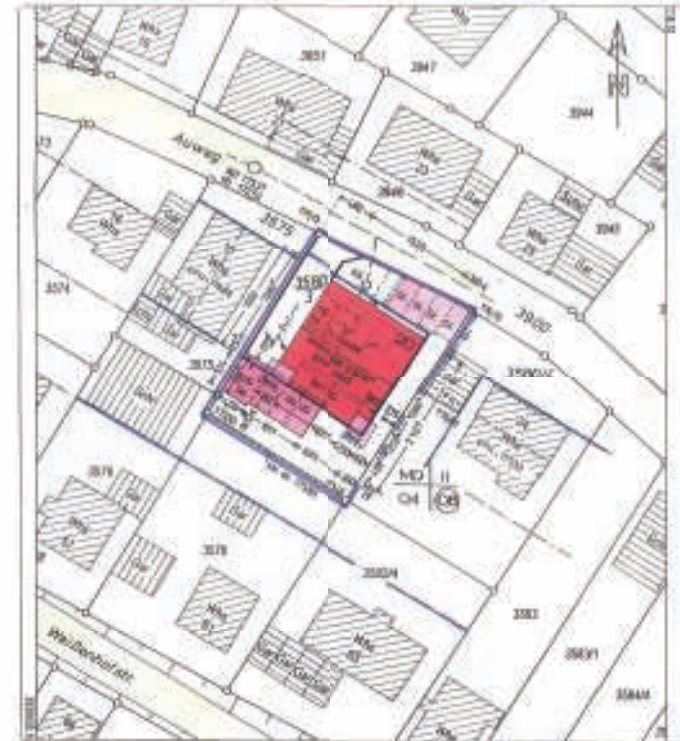

Lageplan Auweg 20

Kreis: HEILBRONN
Stadt:
Gemeinde: ERLENBACH
Gemarkung: ERLENBACH

LAGEPLAN
ZEICHNERISCHER TEIL
vom Bauvertrag: 10.11.2011

Maßstab 1:500

Der Bauherr bestätigt

Auszug aus dem Lageplan mit dem Grundstückskennzeichen und der
Lagefläche nach § 14 LBO 1981