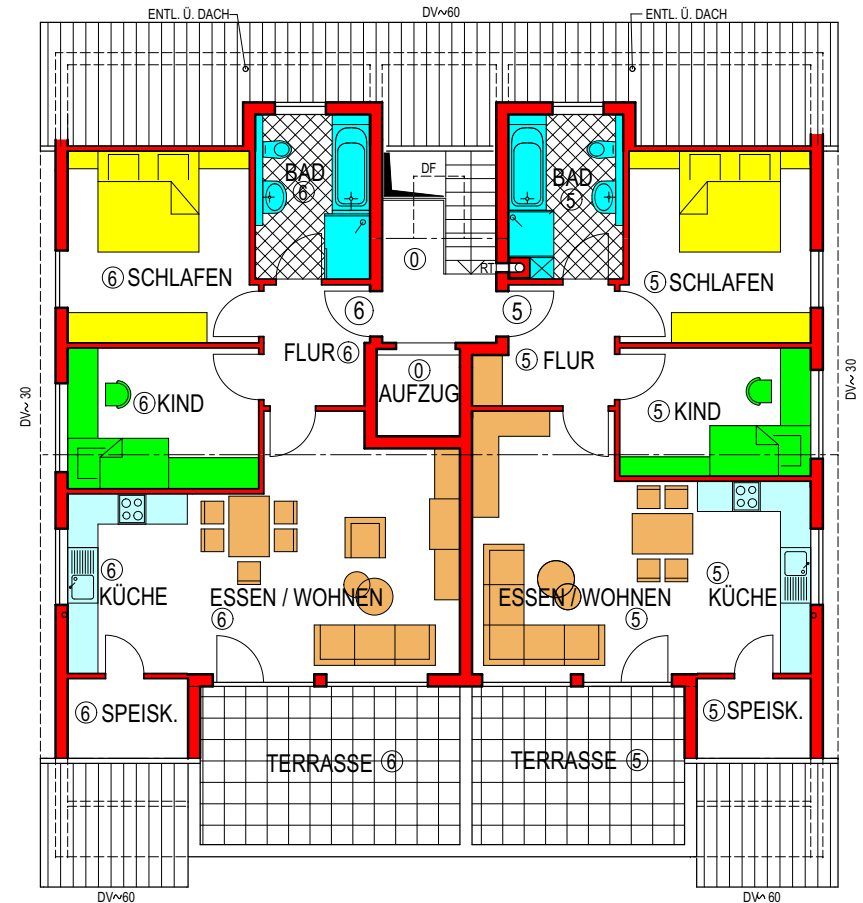

VOGT Wohn + Gewerbebau GmbH

In den Lachen 7 - 74235 Erlenbach

Tel.: 07132/6215 - Fax: 07132/7404

www.vogt-wohnbau.de - info@vogt-wohnbau.de

Obergeschoss, M 1:100

Auweg 20

Wohnfläche Wohnung - Nr.: 3 = ca. 94,90 m²

Wohnfläche Wohnung - Nr.: 4 = ca. 101,61 m²

VOGT Wohn + Gewerbebau GmbH

In den Lachen 7 - 74235 Erlenbach

Tel.: 07132/6215 - Fax: 07132/7404

www.vogt-wohnbau.de - info@vogt-wohnbau.de

Dachgeschoss, M 1:100

Auweg 20

Wohnfläche Wohnung - Nr.: 5 = ca. 69,78 m²

Wohnfläche Wohnung - Nr.: 6 = ca. 74,51 m²

VOGT Wohn + Gewerbebau GmbH

In den Lachen 7 - 74235 Erlenbach

Tel.: 07132/6215 - Fax: 07132/7404

www.vogt-wohnbau.de - info@vogt-wohnbau.de