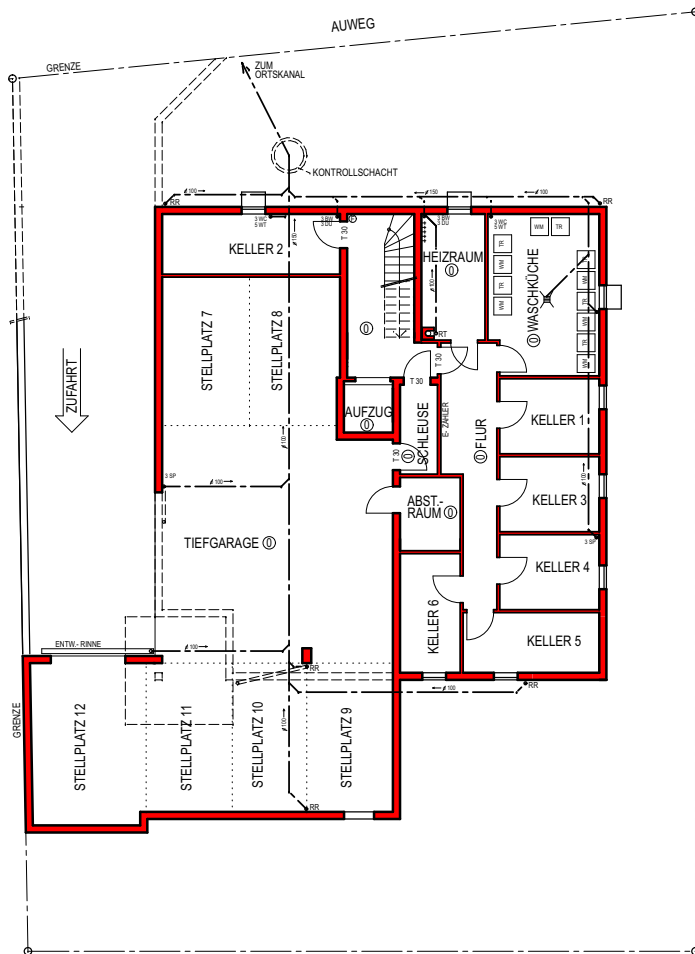

Untergeschoss

Auweg 20

VOGT Wohn + Gewerbebau GmbH

In den Lachen 7 - 74235 Erlenbach

Tel.: 07132/6215 - Fax: 07132/7404

www.vogt-wohnbau.de - info@vogt-wohnbau.de