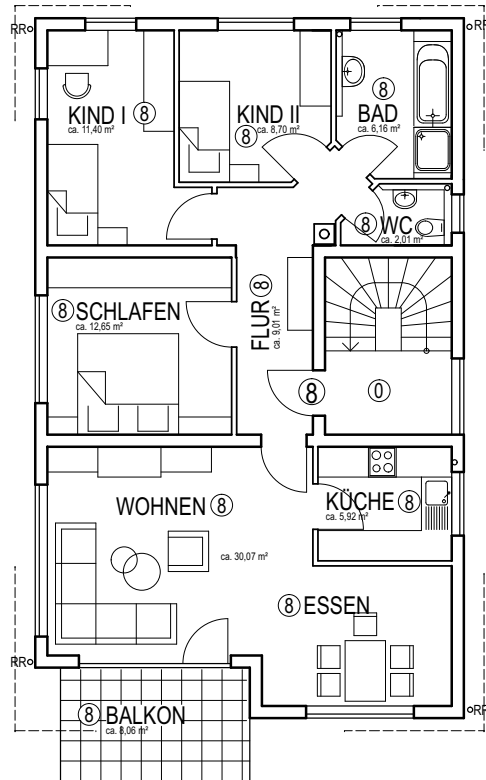

Obergeschoss, M 1:100

Mühlgasse

Wohnfläche Wohnung - Nr.: 8 = ca. 89,95 m²

VOGT Wohn + Gewerbebau GmbH

In den Lachen 7 - 74235 Erlenbach

Tel.: 07132/6215 - Fax: 07132/7404

www.vogt-wohnbau.de - info@vogt-wohnbau.de