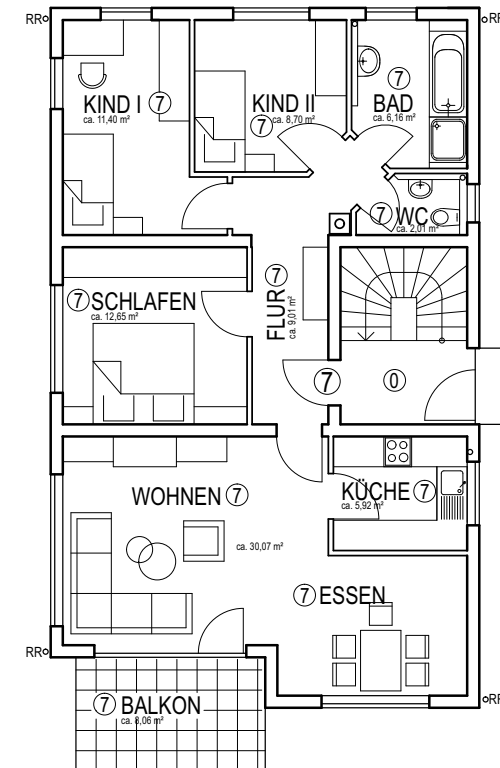

# Erdgeschoss, M 1:100

Mühlgasse

Wohnfläche Wohnung - Nr.: 7 = ca. 89,95 m²

**VOGT Wohn + Gewerbebau GmbH**

In den Lachen 7 - 74235 Erlenbach

Tel.: 07132/6215 - Fax: 07132/7404

[www.vogt-wohnbau.de](http://www.vogt-wohnbau.de) - [info@vogt-wohnbau.de](mailto:info@vogt-wohnbau.de)